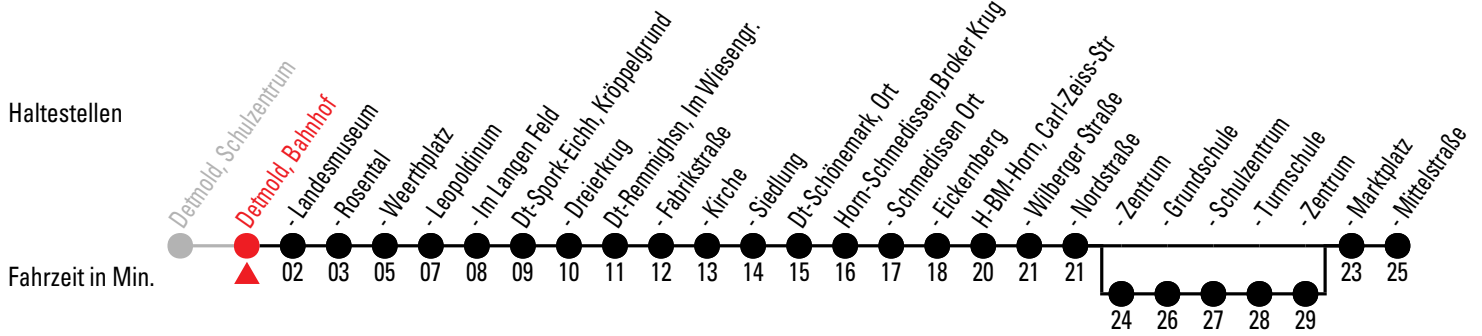

780 Richtung: Horn (Lippe)

H-BM-Horn, Mittelstraße

Abfahrt: Detmold, Bahnhof

Uhr	Montag - Freitag	Samstag
5		
6	47 ^A	
7	35 ^B 35 ^A	
8	35	35
9	35	35
10	35	35
11	35	35
12	35	35
13	05 ^A 15 ^A 35	35
14	35	35 ^C
15	35 ^B 45 ^A	35 ^C
16	35	35 ^C
17	35	35 ^C
18	35	35 ^C
19	35	35 ^C
20		
21		
22		
23		
0		

A=nur an Schultagen B=nur an schulfreien Tagen C=bis 16.12.23 1=hält von H-BM-Horn, Zentrum bis H-BM-Horn, Zentrum